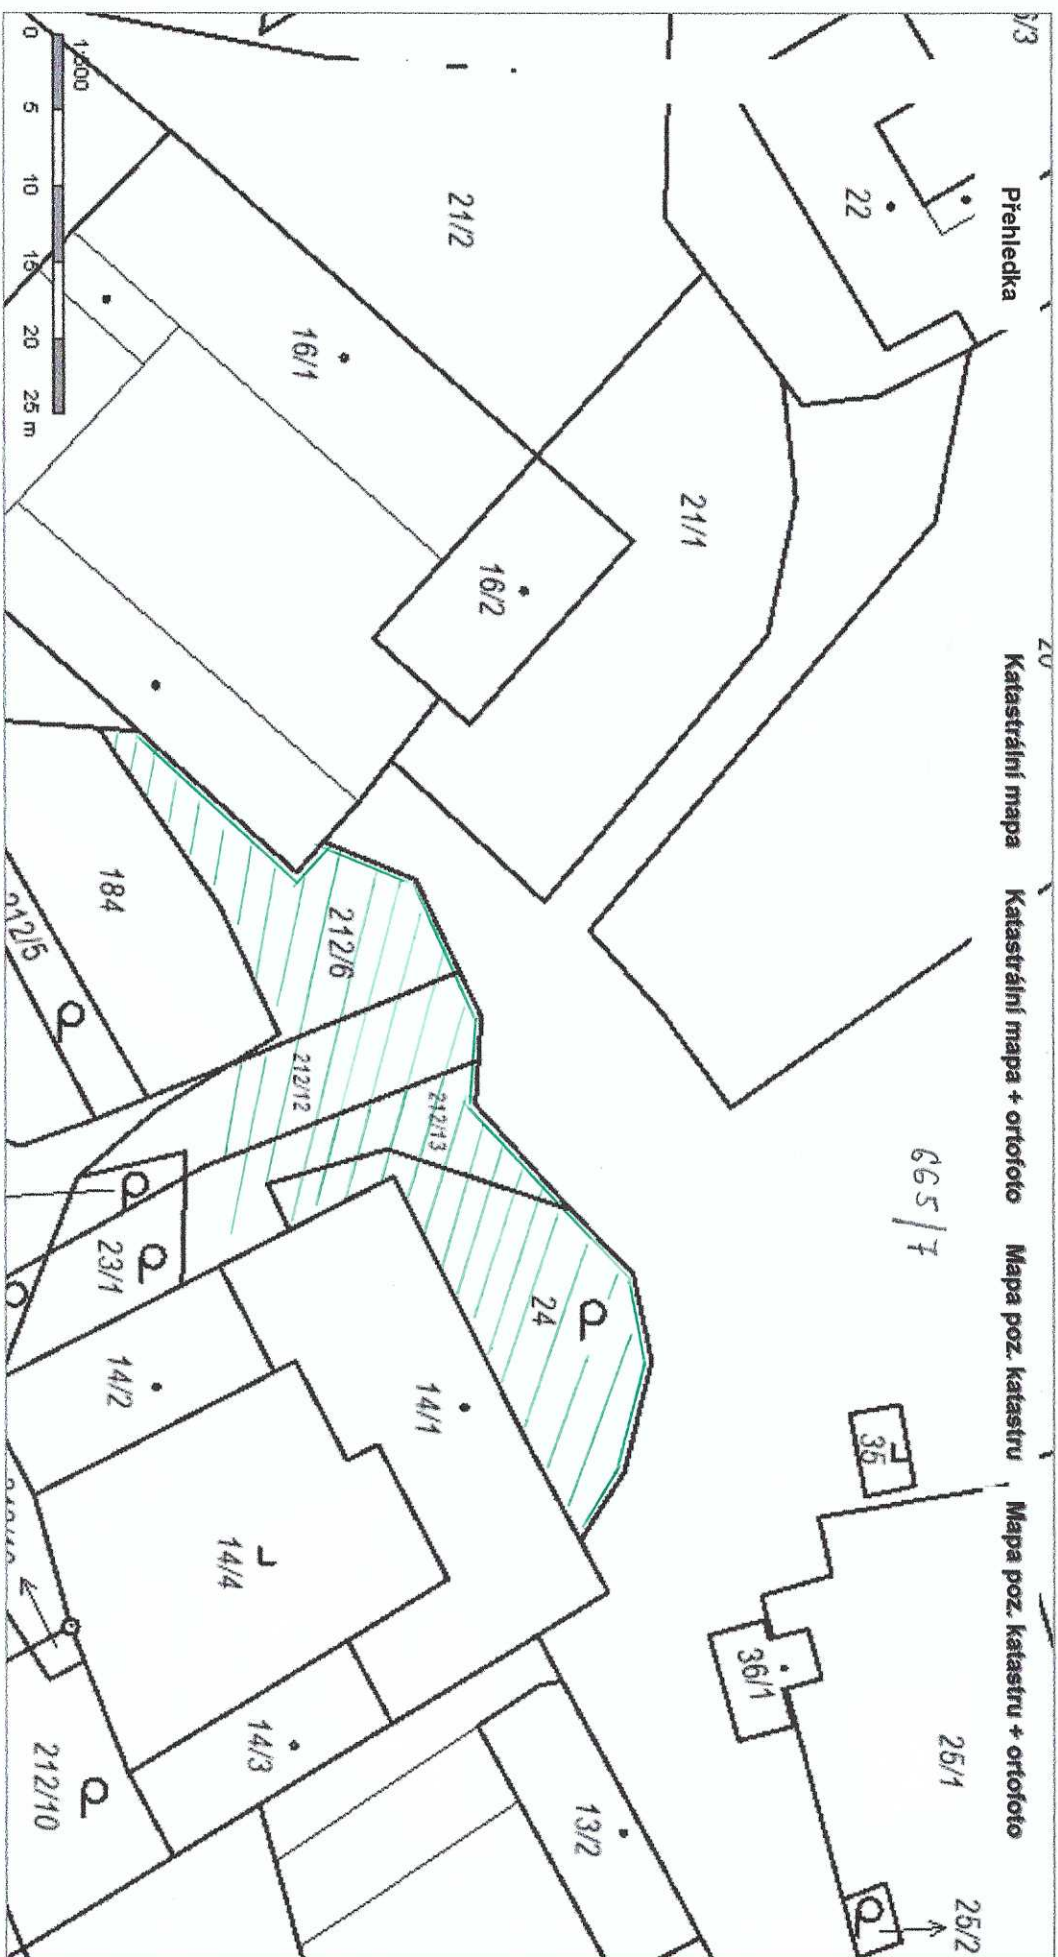

Katastrální mapa   Katastrální mapa + ortofoto   Mapa poz. katastru   Mapa poz. katastru + ortofoto

PRÍLOHA č. 1

Obsah katastrální mapy a mapy pozemkového katastru se zobrazuje od měřítka 1:5000. Podrobnější informace k používání mapy, aktualizaci dat a jejího obsahu jsou uvedeny v návodě (PDE formát). Veškeré zjištěné hodnoty souřadnic a délek nelze využívat pro vytýčování hranic pozemků v terénu.

[Handwritten signature]