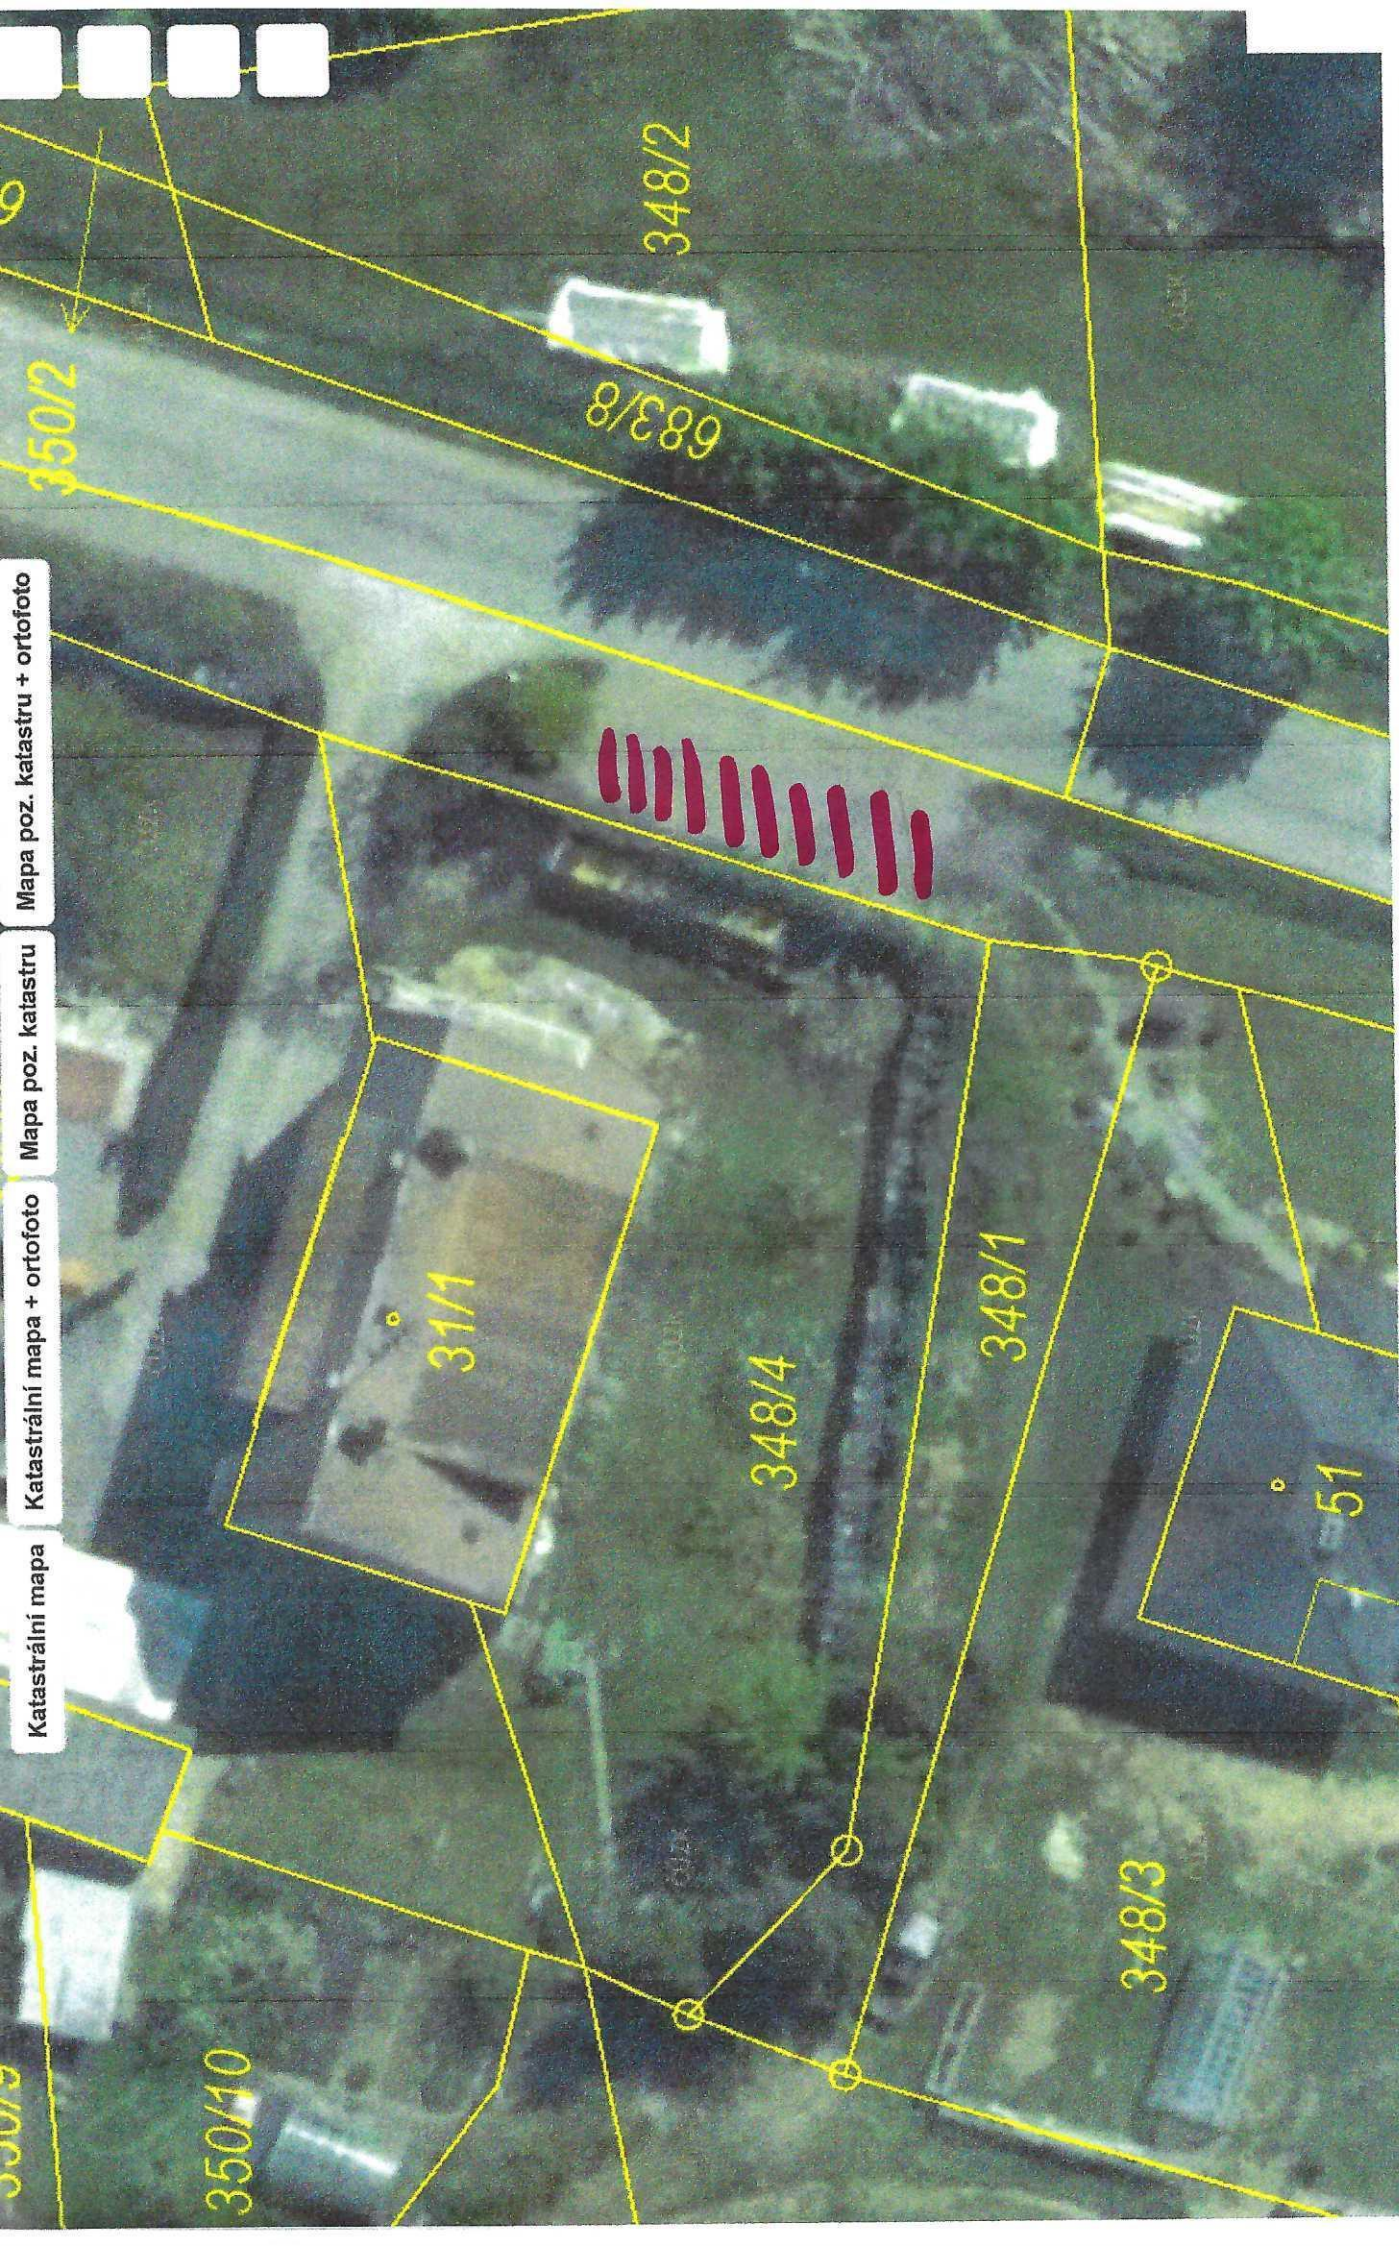

Obec Čelistná
Čelistná 14, 393 01 Pelhřimov, tel. +420 777 629 724, e-mail:
starosta@celistna.cz

Záměr pronájmu části pozemku p. č. 683/67

Obec Čelistná předkládá dle § 39 zákona č.128/2000 Sb. O obcích záměr o pronájmu části pozemku p. č. 683/67. Jedná se o pozemek v okolí bytovky č. p. 24 o celkové výměře 100 m². Pozemek bude užíván jako parkoviště.

Vyvěšeno: 2.9.2023

Luboš Kumžák – starosta obce Čelistná

OBEC ČELISTNÁ
IČ: 47248971
393 01 Pelhřimov

Mapa poz. katastru + ortofoto

Mapa poz. katastru

Katastrální mapa + ortofoto

Katastrální mapa

Obsah katastrální mapy a mapy pozemkového katastru se zobrazuje od měřítka 1:5000. Podrobnější informace k používání mapy a aktualizaci jejího obsahu najdete [v nápovědě \(PDF\)](#). Veškeré zjištěné hodnoty souřadnic a délek **NELZE** využívat pro vytyčování hranic pozemků v terénu.